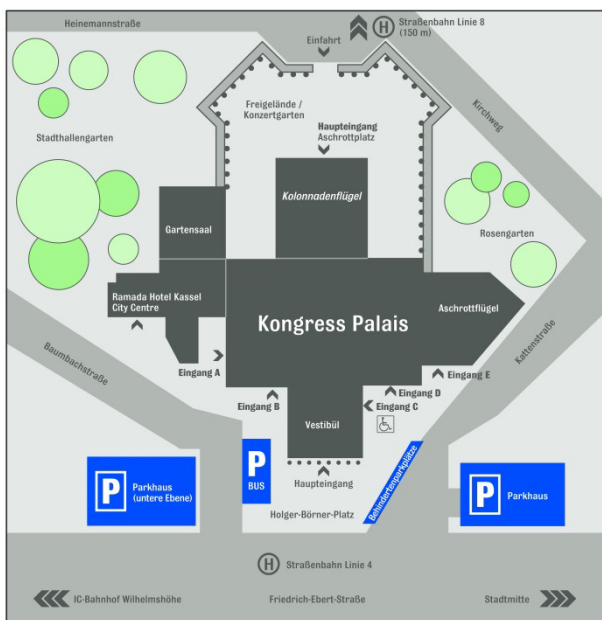

Parkplatzinformationen Kongress Palais Kassel

Das Kongress Palais Kassel bietet Besuchern ein großes Parkraumangebot mit insgesamt rund 1.200 Parkmöglichkeiten im anliegenden Einzugsgebiet.

Weiterhin stehen 5 Behinderten- und 2 Busparkplätze direkt am Kongress Palais zur Verfügung.

In unmittelbarer Nähe zum Kongress Palais befindet sich eine E-Tankstelle, mit zwei Ladeanschlüssen. Nähere Informationen hierzu auf Anfrage.

Direkt am Haus und in nächster Umgebung befinden sich 829 öffentlich zugängliche und kostenfreie Parkmöglichkeiten.

Zwei angrenzende Parkhäuser stehen Ihnen mit insgesamt 144 Parkplätzen zur Verfügung:

Kongress Palais, Kattenstraße, 109 Pkw Parkplätze auf zwei Parkdecks (exklusive Anmietung möglich) und Ramada Hotel Kassel City Centre, Baumbachstraße, 35 Parkplätze auf einem Parkdeck (zusätzlich 35 weitere ab 18:00 Uhr und an Wochenenden).

Der Konzertgarten am Kolonnadenflügel erweitert das Parkraumangebot um weitere 97 Stellplätze, die ebenfalls exklusiv angemietet werden können.